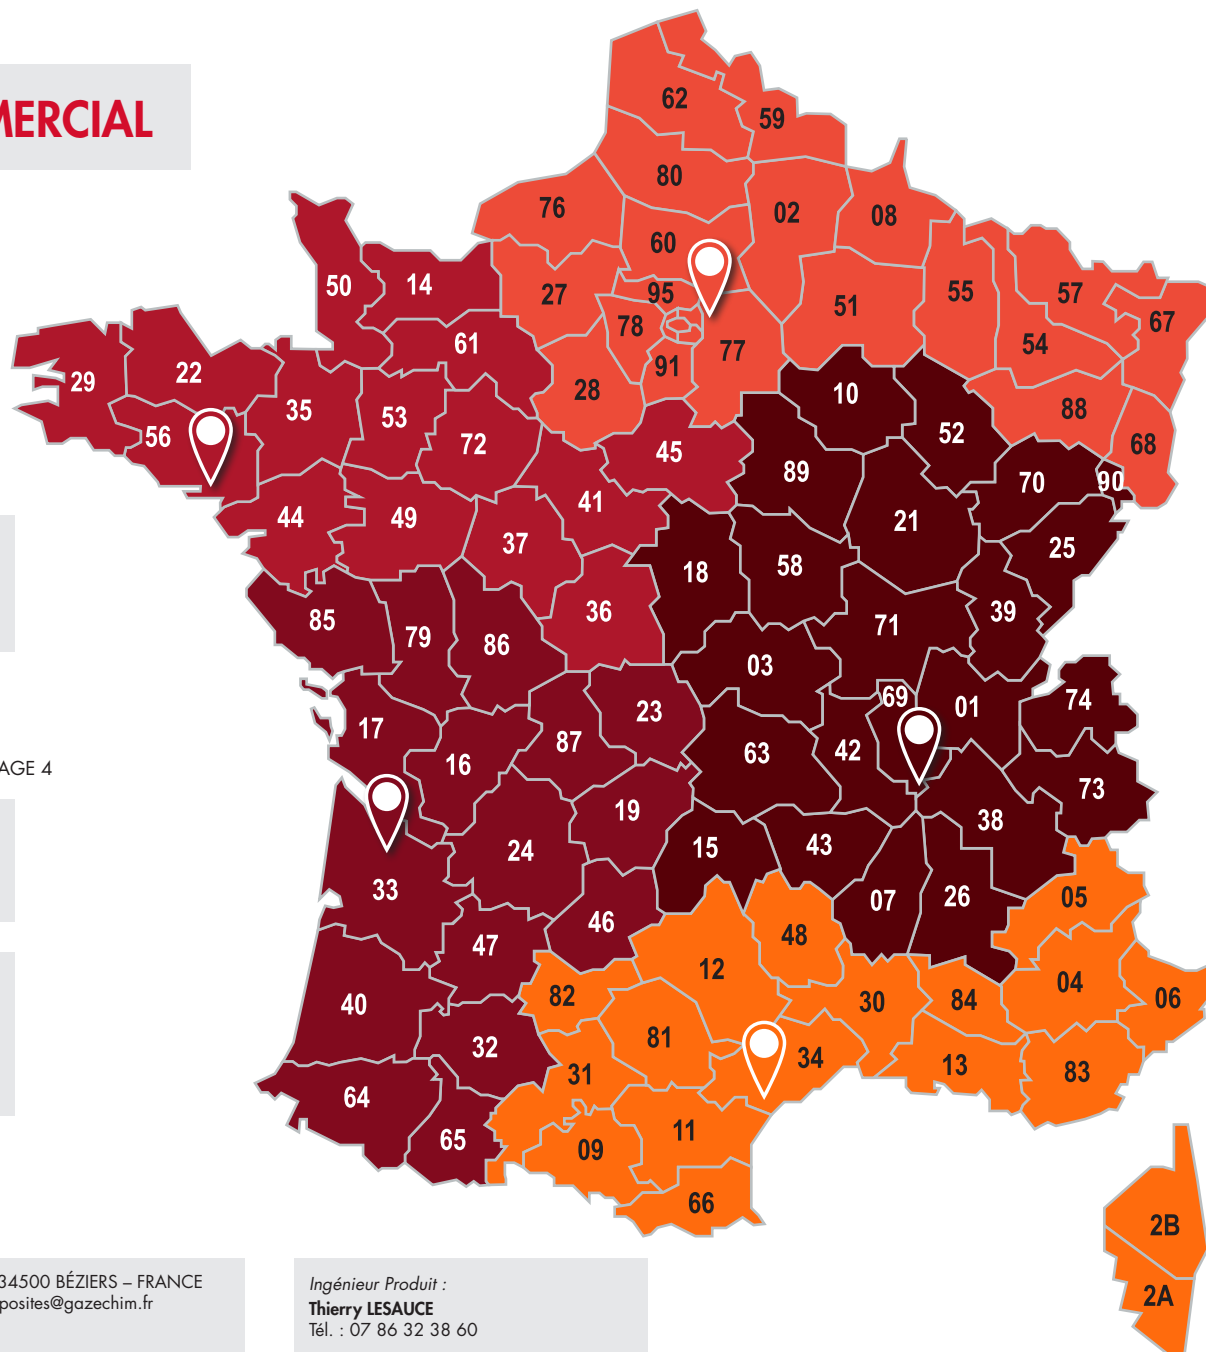

RÉSEAU COMMERCIAL

SAINT-AVÉ 56890
3, RUE DES FRÈRES MONGOLFIER

Virginie HAMON
Tél. : 06 80 64 34 47
Assistante :
Stéphanie BALARD
Tél. : 04 67 49 55 66

PESSAC 33600
PARC DE CANTERANNE – BAT. 3 ÉTAGE 4

Éric BRUNET
Tél. : 06 08 26 46 89
Michel VIESCOU
Tél. : 06 07 25 68 04

Assistante :
Bénédicte THOMAS
Tél. : 05 57 96 44 73
ADV :
Corinne HENNER
Tél. : 05 57 96 44 63

SIÈGE SOCIAL : 2, boulevard Duguesclin – 34500 BÉZIERS – FRANCE
Tél. : +33 (0)4 67 49 55 00 – Email : composites@gazechim.fr
www.gazechim-composites.fr

Ingénieur Produit :
Thierry LESAUCE
Tél. : 07 86 32 38 60

VILLEPARISIS 77270
6, AVENUE JEAN MONNET – ZI DE L'AMBRESIS

Samia HAKIMA
Tél. : 06 07 67 15 82
Assistante :
Corinne PIALAT
Tél. : 01 60 21 48 14

SAINT-SYMPHORIEN D'OZON 69360
6, RUE GUSTAVE EIFFEL – ZI DU BAS PONTET

Pascal SUIPHON
Tél. : 06 76 92 99 41
Assistants :
Myriam BENHAMOUCHE
Tél. : 04 78 02 00 43
Ghislaine FAVRO
Tél. : 04 78 02 59 94

BÉZIERS ZI 34504
23, RUE MARTIN LUTHER KING – ZI DU CAPISCOL

Cédric BEAUVAIS
Tél. : 06 31 39 65 07
Assistants :
Jean-Luc FALZON
Tél. : 04 67 11 86 92
Stéphanie BALARD
Tél. : 04 67 49 55 66